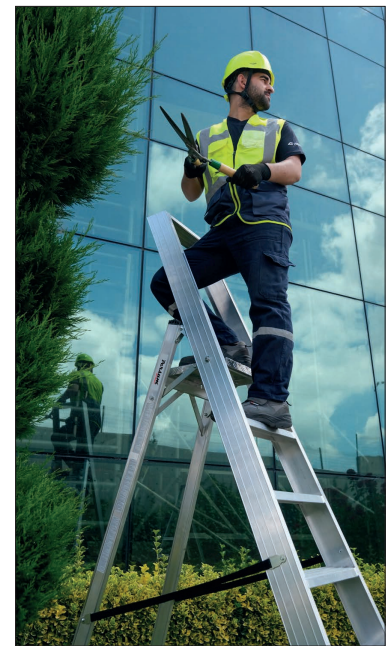

## TRABAJOS PROFESIONALES DE USO INTENSIVO

- Escalera de aluminio de estructura ligera y fácilmente transportable gracias a su práctica asa.
- Portaherramientas.
- Perfiles delanteros anodizados (mantiene las manos limpias).
- Peldaños anchos de 10 cm permiten un uso prologando.
- Plataforma de polipropileno antideslizante de 25 x 28 cm.
- Bisagras resistentes.
- Tacos de goma blanda antideslizantes.

## TRABAJOS PROFESIONALES DE USO INTENSIVO

- Escalera fabricada en aluminio soldado, con perfil de 105 x 30 x 2,2 mm, con peldaños de 10 cm reforzados.
- Plataforma de aluminio damero antideslizantes de 32 x 30 cm.
- Porta herramientas de aluminio.
- Cuerda de seguridad antiaperturas.
- Tacos de goma blanda antideslizante.
- Opcionalmente puede agregarse barandillas y ruedas a la escalera.